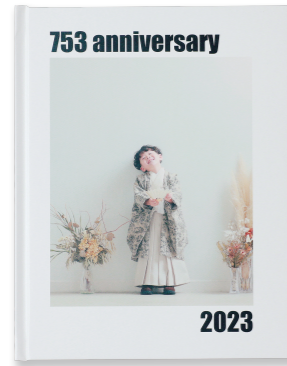

NEW!  
06

**graph** (グラフ)

宇都宮Bloom限定 全データ付(1人分) 修整済データ付 焼増し半額

大人っぽい雰囲気、シンプルな写真集のようなアルバム。

【アルバムサイズ】約18cm×23cm

20ページ	¥66,000	20カット
30ページ	¥77,000	30カット
40ページ	¥88,000	40カット

※表紙・裏表紙に使用したカットは中面には使用されません。

NEW!  
07

**chou chou** (シュシュ)

宇都宮Bloom限定 全データ付(1人分) 修整済データ付 焼増し半額

まるで絵本のような装丁のアルバム。お気に入りの写真で。

【アルバムサイズ】  
約21.6cm×21.6cm

▲ページは絵本のように厚みのある装丁

8ページ	¥50,000	14カット
10ページ	¥62,000	17カット
12ページ	¥74,000	20カット

※表紙・裏表紙に使用したカットは中面には使用されません。

NEW!  
08

**ange** (アンジュ)

宇都宮Bloom限定 修整済データ付 焼増し半額

思い出をぎゅっとつめこんだ、見開きタイプのデザインアルバム。写真は光沢とマットから選べます。

【アルバムサイズ】約26.6cm×26.6cm

【2面】

【3面】

2面	¥22,000	6カット
3面	¥30,000	9カット

※表紙・裏表紙に使用したカットは中面には使用されません。

NEW!  
09

**lily** (リリー)

宇都宮Bloom限定

写真が際立つ、アートのようなフレーム。

【サイズ】約20cm×20cm

¥15,000 1カット

NEW!  
10